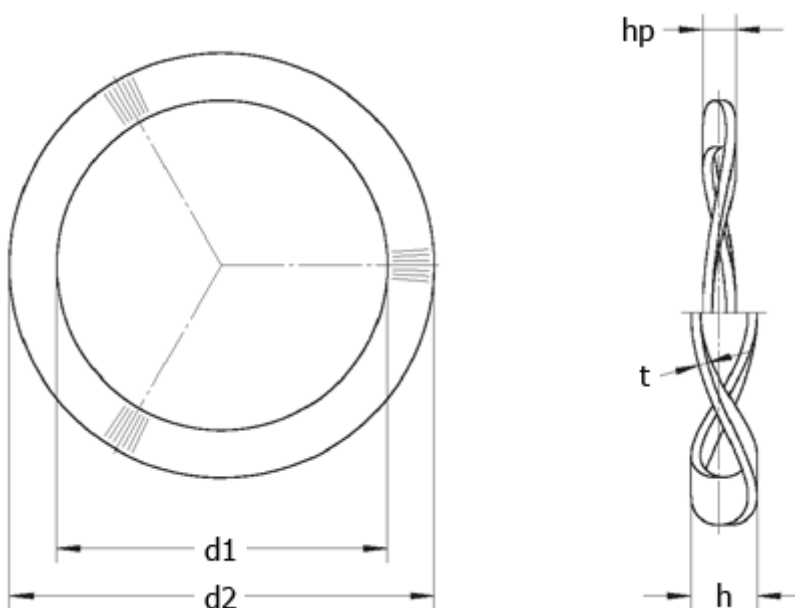

Varenummer: 22014012
Beskrivelse: Bølgefjeder L&M 119x109x0,6 K2
for leje : 6213, 6311, 6409

Mål

Bølger = 7
d1 = 107.00
d2 = 117.00
F (N) ved h_p = 520.0
For leje = 6213, 6311, 6409
h = 4.7
 h_p = 2.05
t = 0.60